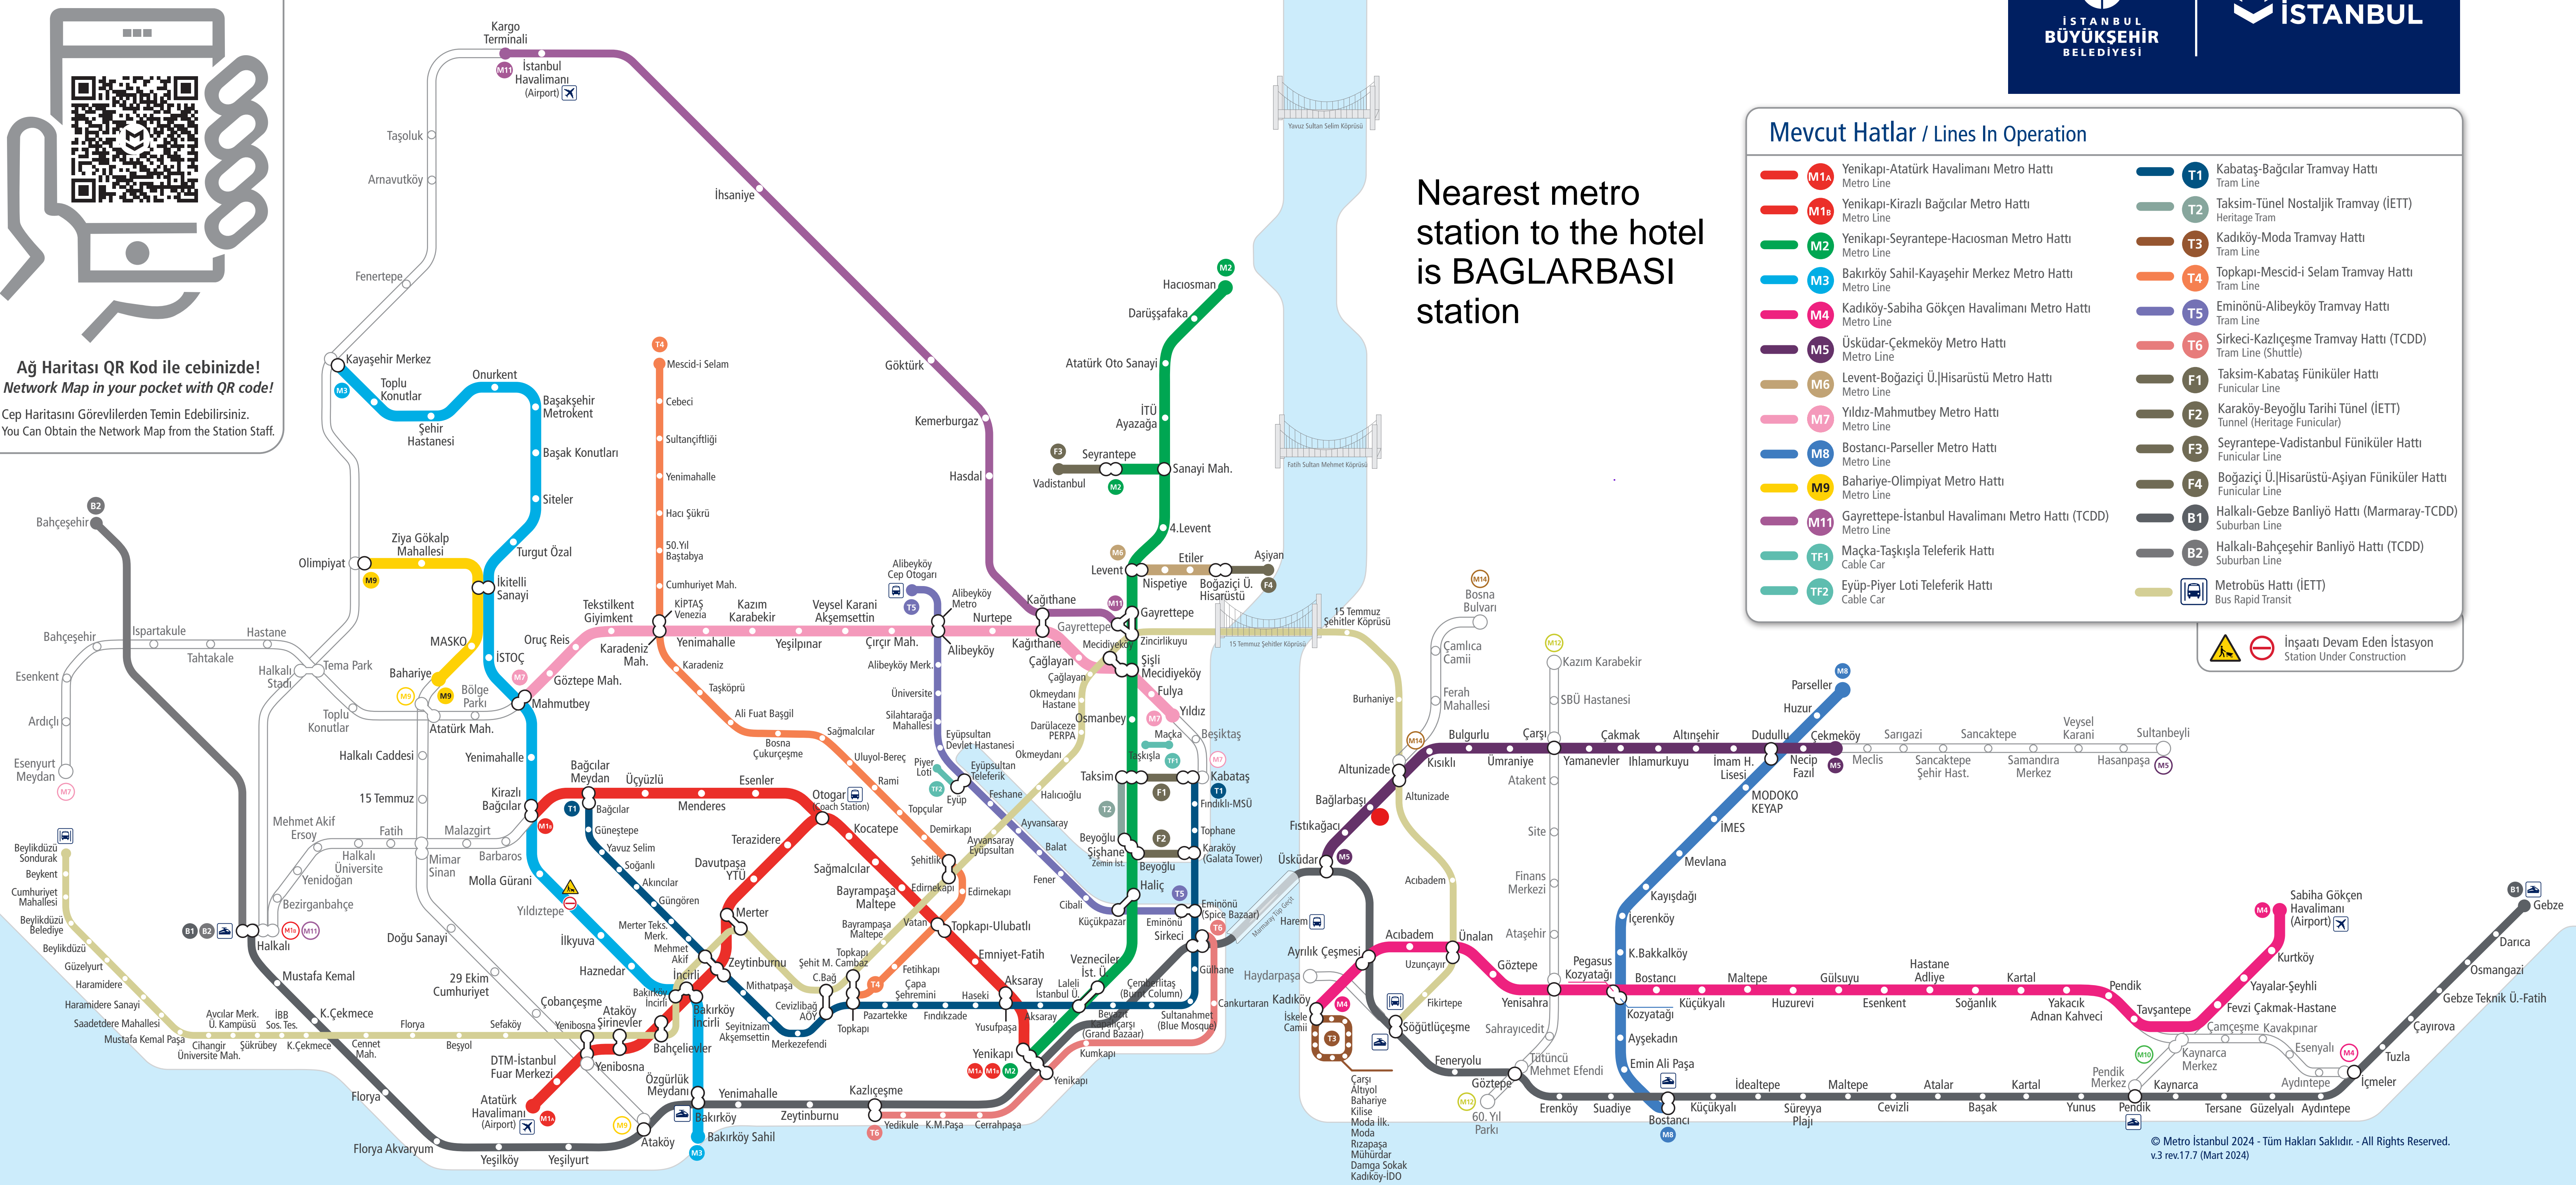

İstanbul Raylı Sistemler Ağ Haritası / Istanbul Railway Network Map

Ağ Haritası QR Kod ile cebinizde!
Network Map in your pocket with QR code!
Cep Haritasını Görevlilerden Temin Edebilirsiniz.
You Can Obtain the Network Map from the Station Staff.

Nearest metro station to the hotel is **BAGLARBASİ** station

Mevcut Hatlar / Lines In Operation

- | | |
|---|---|
| M1A Yenikapı-Atatürk Havalimanı Metro Hattı Metro Line | T1 Kabataş-Bağcılar Tramvay Hattı Tram Line |
| M1B Yenikapı-Kirazlı Bağcılar Metro Hattı Metro Line | T2 Taksim-Tünel Nostaljik Tramvay (İETT) Heritage Tram |
| M2 Yenikapı-Seyrantepe-Hacıosman Metro Hattı Metro Line | T3 Kadıköy-Moda Tramvay Hattı Tram Line |
| M3 Bakırköy Sahil-Kayaşehir Merkez Metro Hattı Metro Line | T4 Topkapı-Mescid-i Selam Tramvay Hattı Tram Line |
| M4 Kadıköy-Sabiha Gökçen Havalimanı Metro Hattı Metro Line | T5 Eminönü-Alibeyköy Tramvay Hattı Tram Line |
| M5 Üsküdar-Çekmeköy Metro Hattı Metro Line | T6 Sirkeci-Kazlıçeşme Tramvay Hattı (TCDD) Tram Line (Shuttle) |
| M6 Levent-Boğaziçi Ü.Hisarüstü Metro Hattı Metro Line | F1 Taksim-Kabataş Füniküler Hattı Funicular Line |
| M7 Yıldız-Mahmutbey Metro Hattı Metro Line | F2 Karaköy-Beyoğlu Tarihi Tünel (İETT) Tunnel (Heritage Funicular) |
| M8 Bostancı-Parseller Metro Hattı Metro Line | F3 Seyrantepe-Vadistanbul Füniküler Hattı Funicular Line |
| M9 Bahariye-Olimpiyat Metro Hattı Metro Line | F4 Boğaziçi Ü.Hisarüstü-Aşıyan Füniküler Hattı Funicular Line |
| M11 Gayrettepe-İstanbul Havalimanı Metro Hattı (TCDD) Metro Line | B1 Halkalı-Gezbe Banliyö Hattı (Marmaray-TCDD) Suburban Line |
| TF1 Maçka-Taşkışla Teleferik Hattı Cable Car | B2 Halkalı-Bahçeşehir Banliyö Hattı (TCDD) Suburban Line |
| TF2 Eyüp-Piyer Loti Teleferik Hattı Cable Car | Metrobüs Hattı (İETT) Bus Rapid Transit |